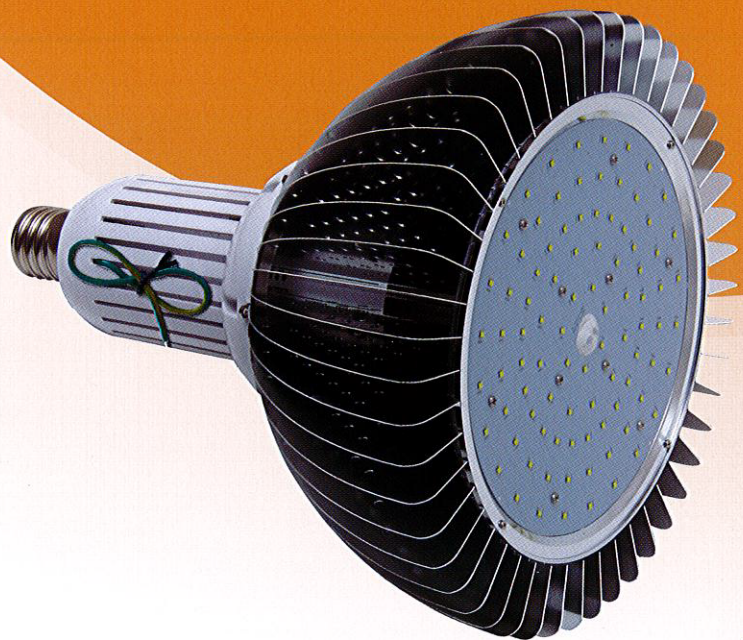

高天井用LED照明

工場・施設向けの業務用

倉庫・工場・店舗などの
省エネ・コスト削減対策を支援します。

ソケットタイプ[E39]

防水タイプ

高輝度ソケットタイプ[E39]

BWH Series 水銀灯タイプLED

※入力電力は100~240Vとしています

型名	光源色	サイズ(mm)		重量(kg)	配光角	定格電力(W)	全光束(lm)	定格寿命(h)	色温度(K)	相当電球
		直径	長さ							
BWH-WRN060	白色	φ200	260	1.53	120°	60W	6300	40000	6000	250w 水銀灯
BWH-WRN090		φ200	260	1.60		90W	9450			400w 水銀灯
BWH-WRN120		φ300	360	3.00		120W	12480			550w 水銀灯
BWH-WRN150		φ300	360	3.23		150W	16000			700w 水銀灯
BWH-WRN180		φ300	360	3.23		180W	19200			360w メタハラ

※寿命については、一般用照明器具の主光源として使用する場合のLEDの寿命は、全光束が初期全光束の70%または光度が初期全光度の70%に低下するまでの時間とする。

BWH Series 水銀灯タイプLED

型名	光源色	サイズ(mm)	重量(kg)	配光角	定格電力(W)	全光束(lm)	色温度(K)	相当電球
BWH-1000	昼光色	φ327×366	4.4	60°	250W	28000	5000	1kw~1.5kw